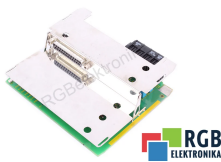

## 720152306A SIEMENS ID2468

Używany SIEMENS 720152306A  
Sprzęt przetestowany i wyczyszczony.  
24 miesiące gwarancji  
Dedykowany kurier  
Wysyłka w 24h

### DANE TECHNICZNE

PRODUCENT	SIEMENS
MODEL	720152306A
KATEGORIA	Podzespoły PLC
WAGA [KG]	1.0

WSPARCIE DOSTĘPNE 24/7  
[+48 71 750 09 78](tel:+48717500978)

NAPISZ DO NAS  
[info@rgbelektronika.pl](mailto:info@rgbelektronika.pl)